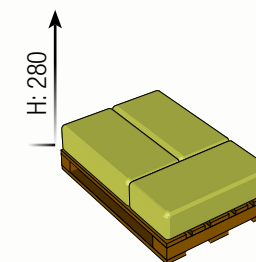

Conditionnement

Kg/Ballot	Dimensions du ballot (lpxh)	Ballots/Palette	Palette (120x80)	Housse
18	80x40x35	Max. 21	Euro	Oui
18	80x40x35	Max. 48	Industrie	Oui

Empile parfaitement

Industrie: 120x160

Euro: 120x80