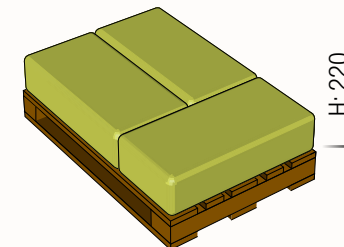

Empile parfaitement

Euro: 120x80

Couper par le haut